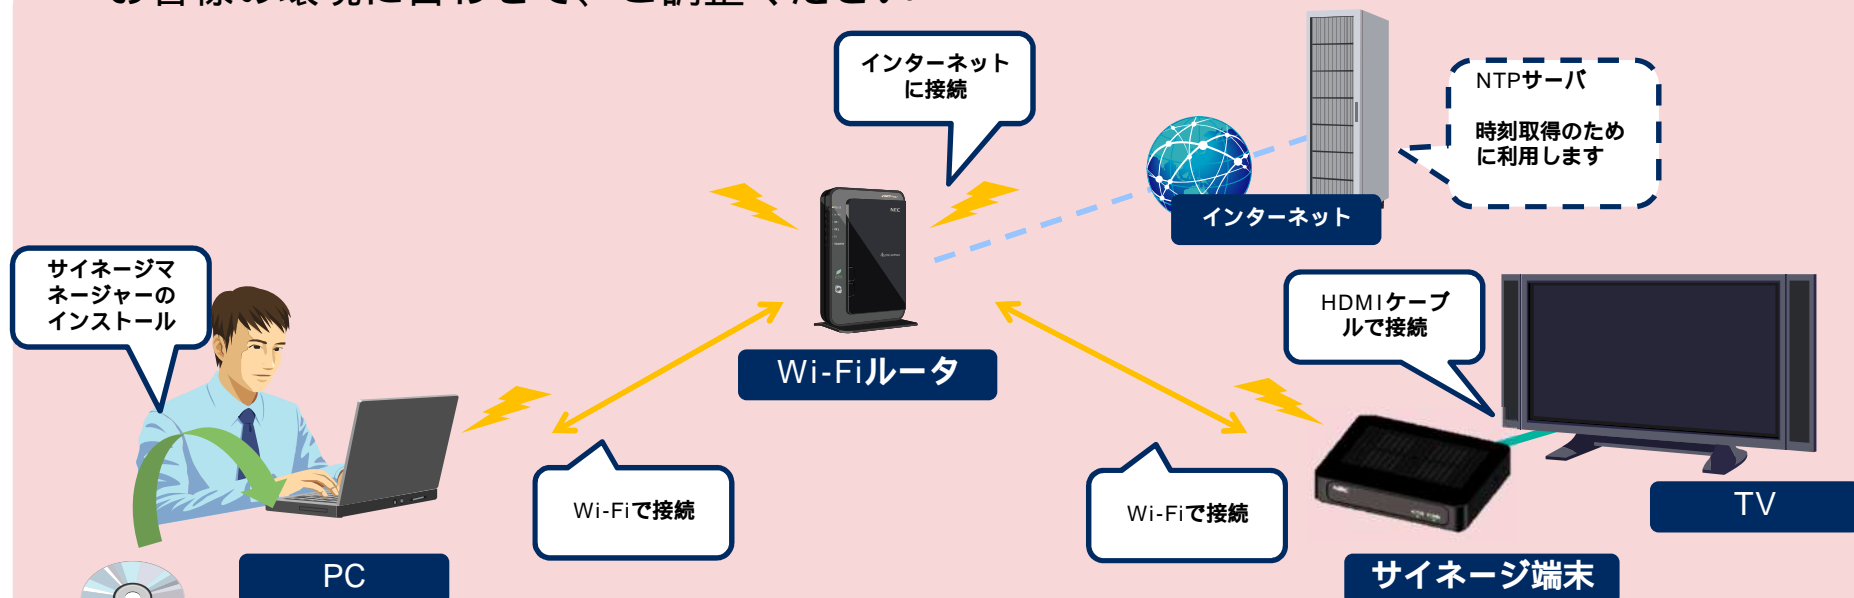

らくらくTVサイネージ 構成図 (Rev.1.0)

らくらくTVサイネージの標準的な機器構成です

- お客様の環境に合わせて、ご調整ください

名称	機能	接続先	備考
サイネージ端末	コンテンツ制御	TV Wi-Fiルータ	時刻設定は手動でも可能です
PC	端末制御	Wi-Fiルータ	WindowsPCです
TV	コンテンツ表示	サイネージ端末	HDMI (HDCP対応) が必要です
Wi-Fiルータ	Wi-Fi機能 ルータ機能	サイネージ端末 PC インターネット	
NTPサーバ	時刻サーバ	インターネット	お客様でご準備は不要です 通信環境としてインターネットが必要です