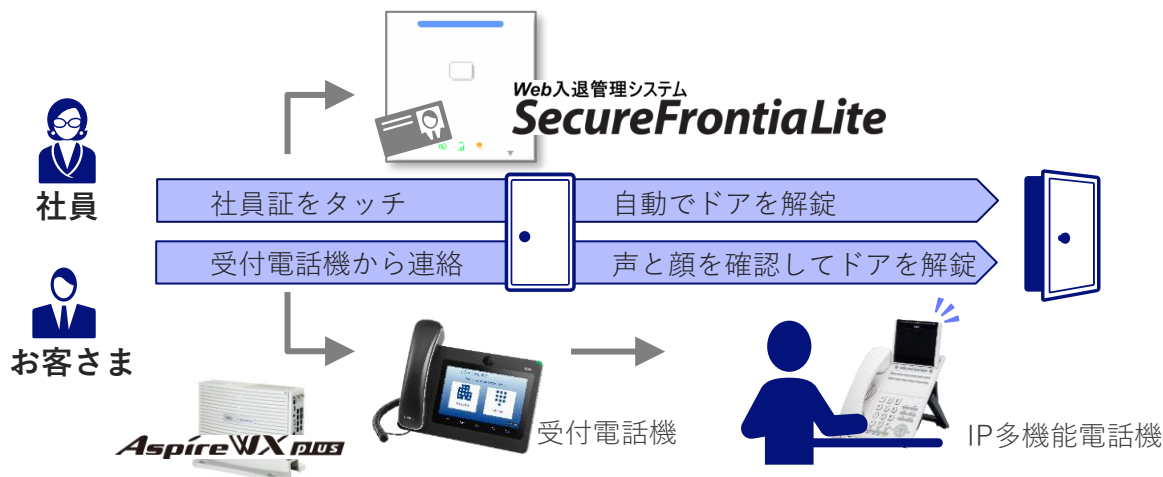

**安心**

機密情報をつかうエリアに設置して
部外者の立ち入りを制限

簡単

ブラウザでカンタンにセットアップ
シンプルなシステム構成で設定もラク

低価格

ICカードリーダーは電気錠制御機能を内蔵
機器構成、設置もシンプルで低コストを実現

**ICカード認証**

- MIFARE(UID)とFeliCa(IDm)が利用可能
- 登録がカンタン

**ブラウザで確認**

- 専用アプリ/PCが不要
- ブラウザでログやカード登録可能

**カンタン
セットアップ**

- シンプル構成で導入コストも抑制
- ブラウザで簡単セットアップ

他のシステムと連携して、さらにオフィスの安心安全をお守りします。

「UNIVERGE Aspire WX plus」と連携して遠隔解錠でより便利、安心に

■ お手元の多機能電話機のボタン操作で電気錠を解錠!

使えるカード

■ MIFAREカード

- UID読取対応
- SecureFrontia 専用カード
- 既に導入済みのMIFAREカード (ただし、事前に読取確認が必要)

SecureFrontia専用カード

■ FeliCaカード

- IDm読取対応
- 交通系ICカード使用可能
- 既に導入済みのFeliCaカード (ただし、事前に読取確認が必要)

交通系ICカードなど

システム構成例

標準価格 **¥373,800**

機能	内容
ブラウザ	Microsoft Edge / Google Chrome
扉数	4扉
登録者数	1000人
ログ	10万件

- ※ 白と黒の2色からえらべます。
- ※ 壁掛けキットも付属します。
- ※ 電気錠、ICカード、作業費は除きます。
- ※ 本リーフレットに記載されている会社名および商品名は、各社の商標または登録商標です。
- ※ 記載の価格は2023年4月時点の価格となります。最新の価格については営業担当者へご確認ください。