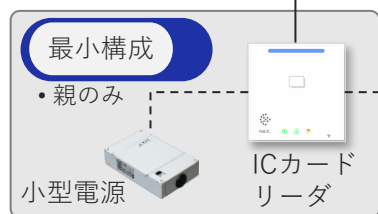

■ MIFAREカード

- UID読取対応
- SecureFrontia 専用カード
- 既に導入済みのMIFAREカード (ただし、事前に読取確認が必要)

SecureFrontia専用カード

■ FeliCaカード

- IDm読取対応
- 交通系ICカード使用可能
- 既に導入済みのFeliCaカード (ただし、事前に読取確認が必要)

交通系ICカードなど

システム構成例

標準価格 **¥373,800**

機能	内容
ブラウザ	Microsoft Edge / Google Chrome
扉数	4扉
登録者数	1000人
ログ	10万件

- ※ 白と黒の2色からえらべます。
- ※ 壁掛けキットも付属します。
- ※ 電気錠、ICカード、作業費は除きます。
- ※ 本リーフレットに記載されている会社名および商品名は、各社の商標または登録商標です。
- ※ 記載の価格は2023年4月時点の価格となります。最新の価格については営業担当者へご確認ください。