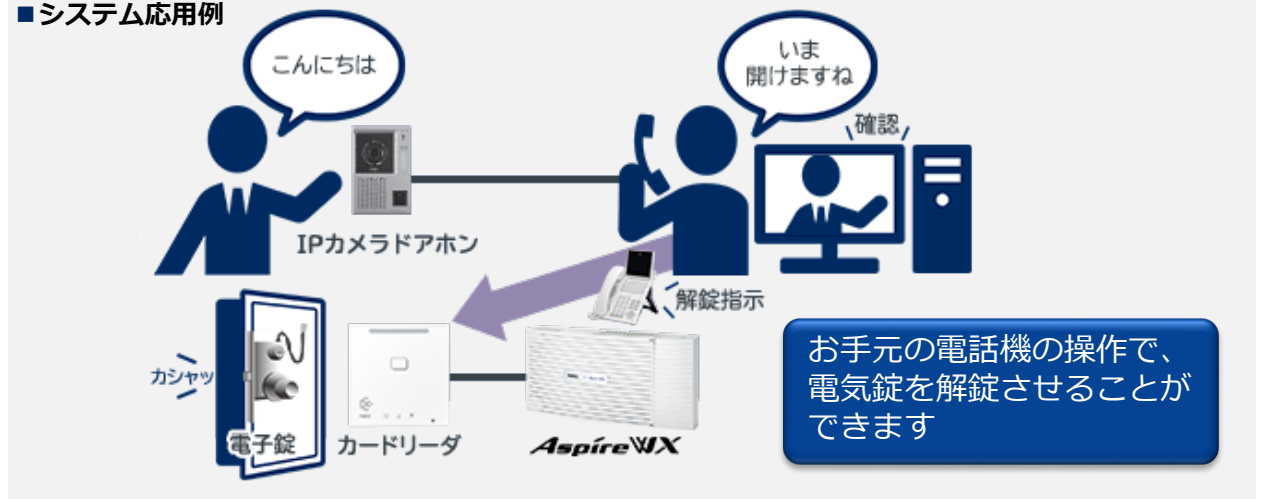

安心

機密情報を扱う部屋に設置して
部外者の立ち入りを制限

簡単

ブラウザで容易にセットアップ
シンプルなシステム構成で取付工事も簡単

低価格

カードリーダーは電気錠制御機能も内蔵
機器構成も工事もシンプルで低コストを実現

ICカード認証

- MIFAREとFeliCaが利用
できます
- スマホ、携帯が使えます
- 登録も簡単です

ブラウザで確認

- 専用アプリのインストール
不要です
- 専用PCも不要です
- ブラウザでログ参照や
カード登録ができます

簡単セットアップ

- 構成がシンプルなので工
事費用も抑えられます
- 複雑な設定なしに簡単に
工事が行えます
- セットアップもブラウザ
で登録するだけ

電話交換システム「UNIVERGE Aspire WX」連動による遠隔解錠操作

■ システム応用例

利用可能 I Cカード

① MIFAREカード

- UID読み取り対応
- SecureFrontia Lite専用カード
- 既存のMIFAREカード

Lite専用カード

② FeliCaカード

- IDm読み取り対応
- FeliCaチップ内蔵端末
- 既存のFeliCa社員証

交通系カード

システム構成例

■ システム仕様

機能	内容
対応ブラウザ	Internet Explorer 11
カードリーダー扉数	4扉まで
登録者数	1,000人まで
利用カード	① MIFARE 弊社独自カード ② MIFARE UID対応 ③ FeliCa IDm対応
ログ	10万件まで蓄積可能