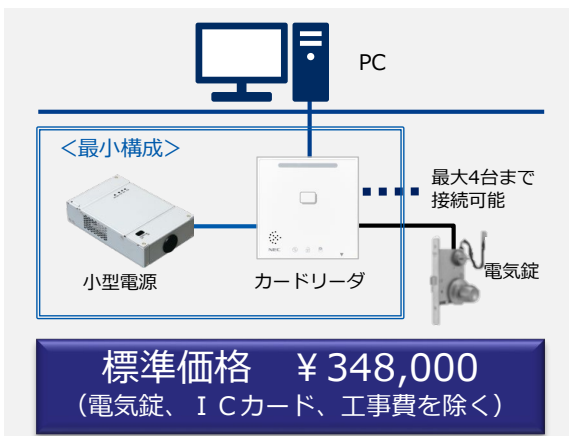

- UID読み取り対応
- SecureFrontia Lite専用カード
- 既存のMIFAREカード

Lite専用カード

② FeliCaカード

- IDm読み取り対応
- FeliCaチップ内蔵端末
- 既存のFeliCa社員証

交通系カード

システム構成例

■ システム仕様

機能	内容
対応ブラウザ	Internet Explorer 11
カードリーダー扉数	4扉まで
登録者数	1,000人まで
利用カード	① MIFARE 弊社独自カード ② MIFARE UID対応 ③ FeliCa IDm対応
ログ	10万件まで蓄積可能